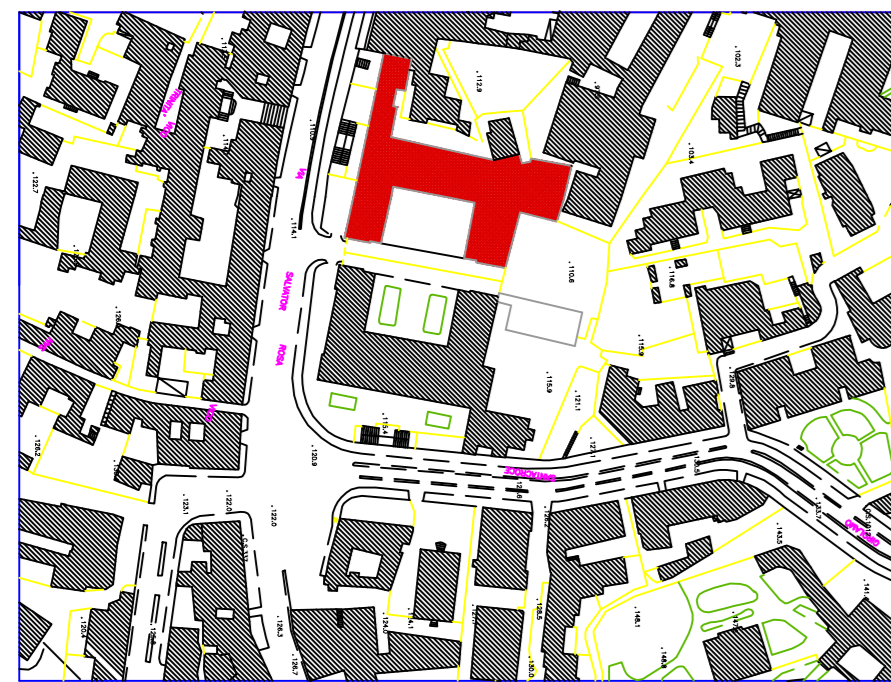

PON FESR "Ambienti per l'apprendimento"

Codice : NAPC 09000V

LICEO GINNASIO STATALE G. B. VICO
Via Salvator Rosa, 117
NAPOLI

ELAB. N°:

3

TITOLO ELABORATO:

PROGETTO ESECUTIVO
Particolare sistemazione biblioteca

SCALA:
1:100

IL DIRIGENTE SCOLASTICO- RUP
prof.ssa Maria Clotilde Paisio

IL SUPPORTO al RUP
ing. Vincenzo Brandi

I PROGETTISTI
arch. Gerardo Strazzullo - geom.Valeria Pizzuto