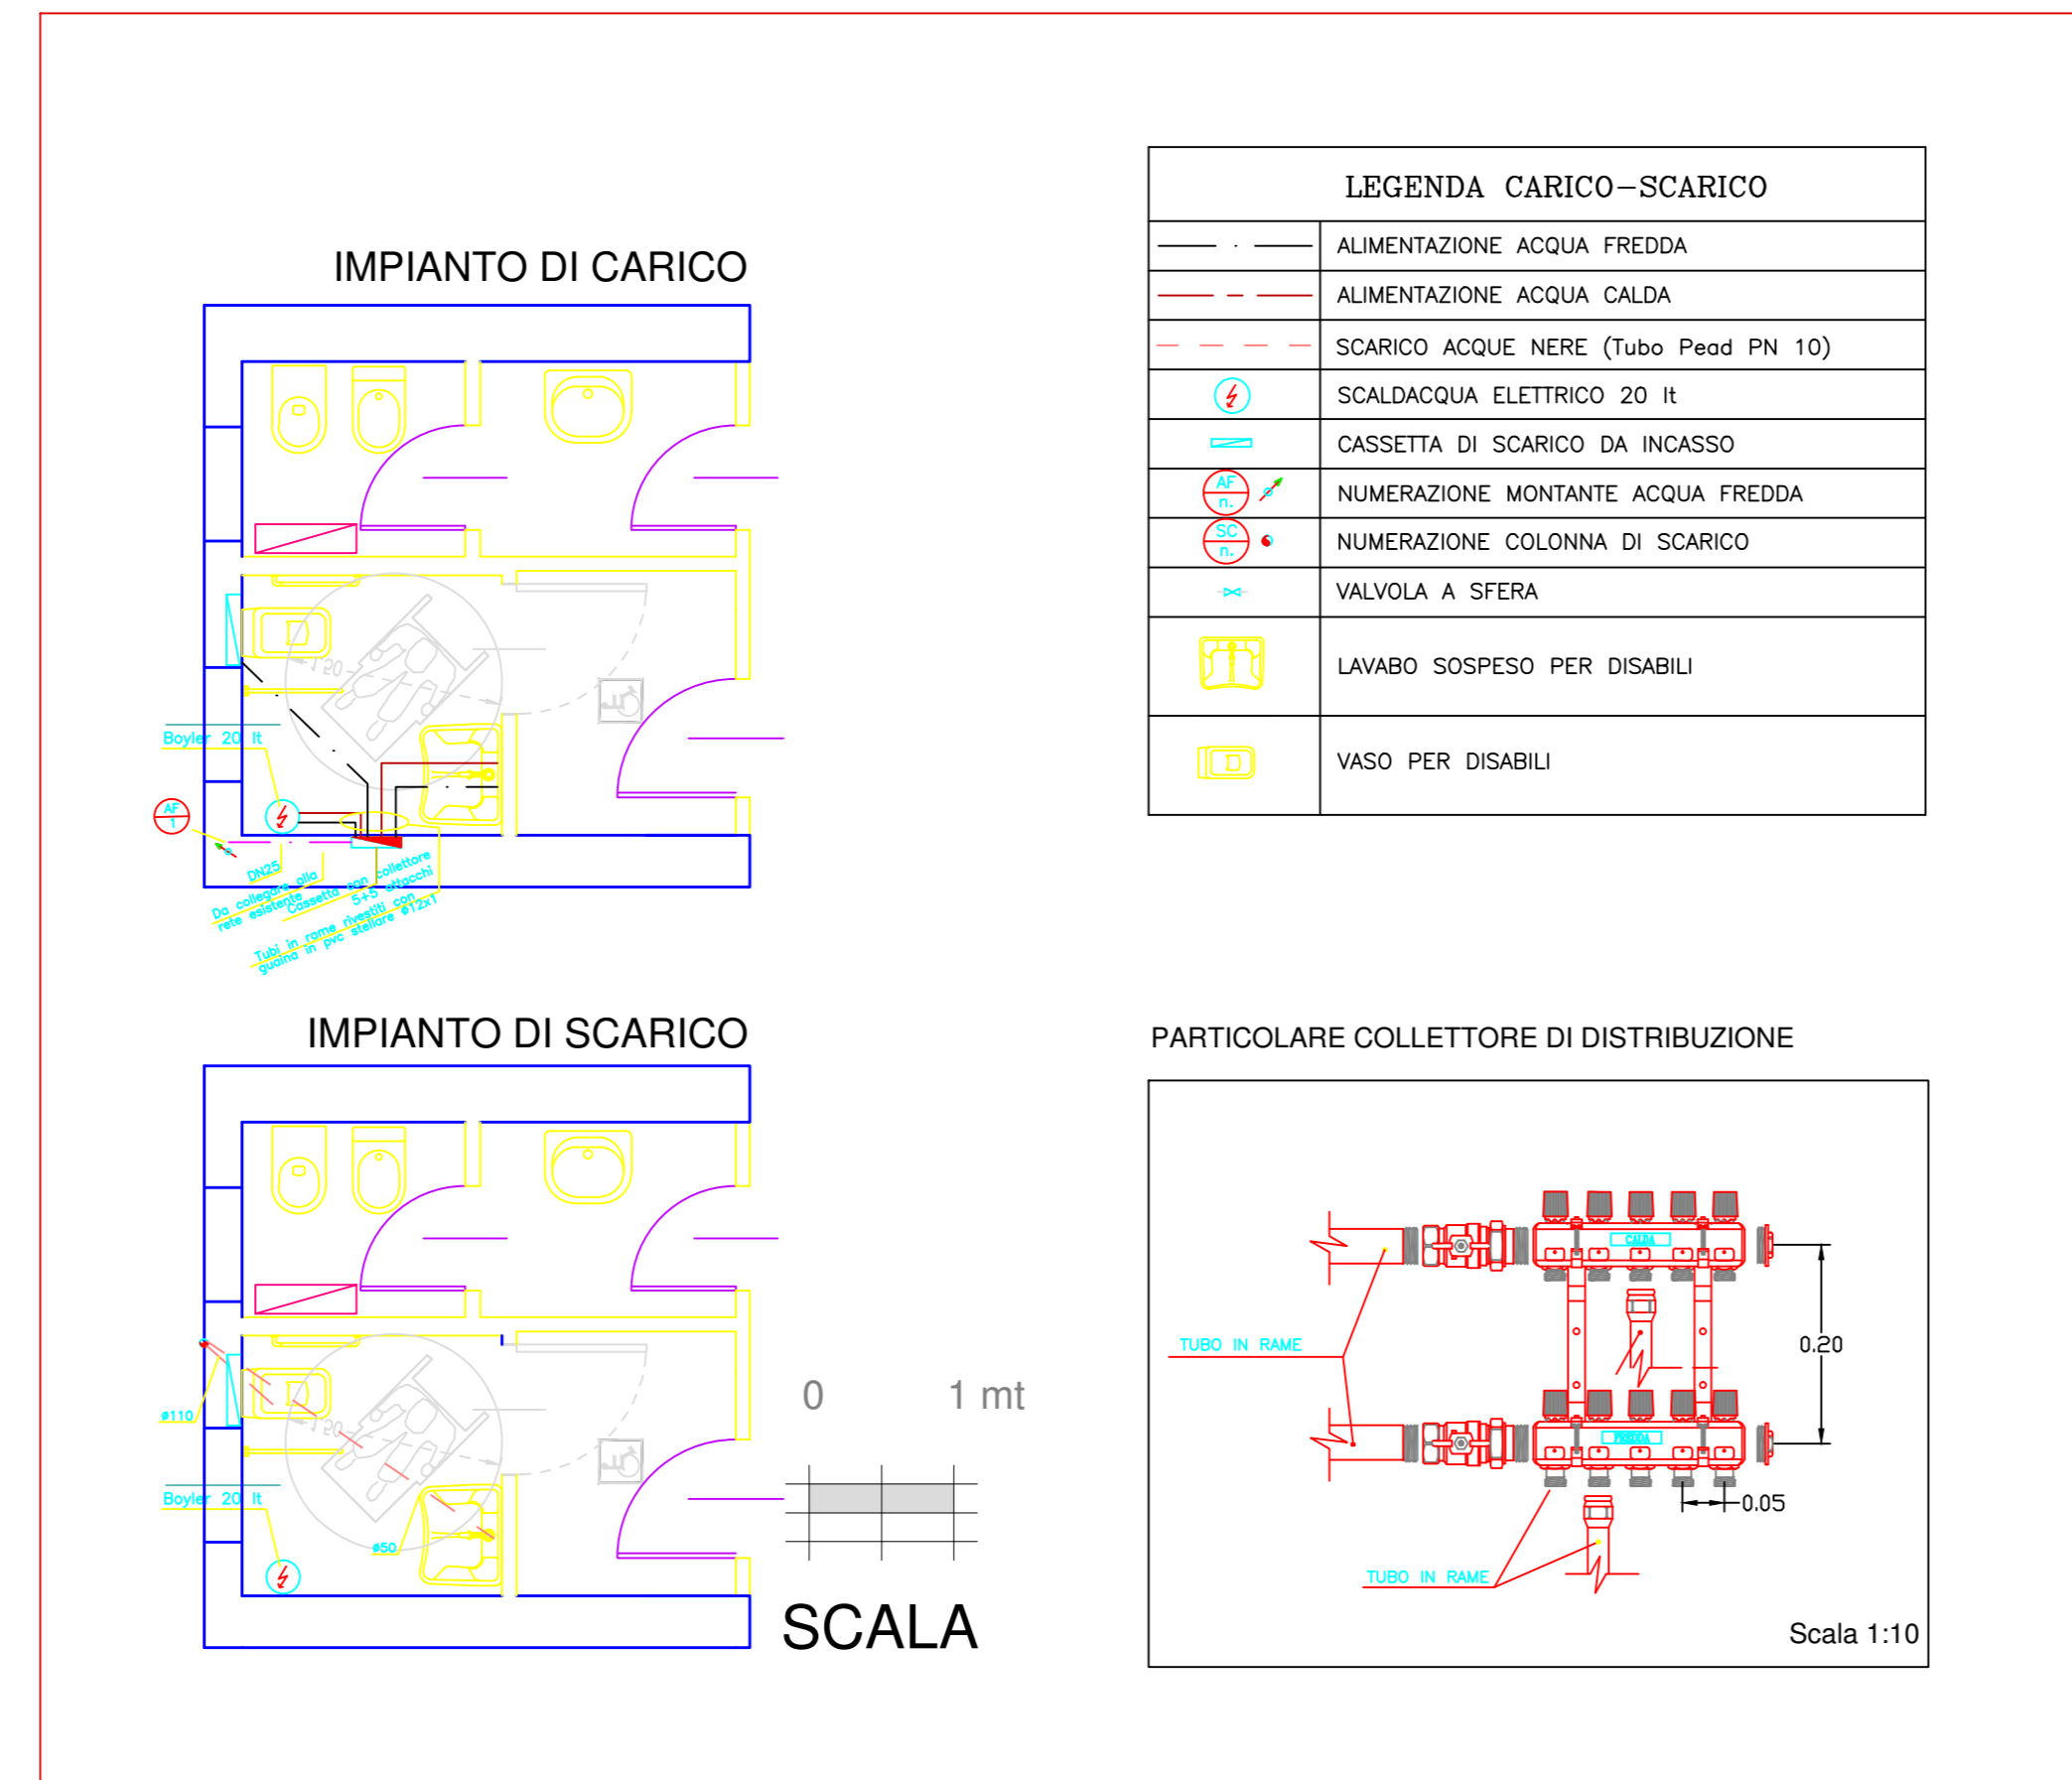

PON FESR "Ambienti per l'apprendimento"

Codice : NAPC 09000V

LICEO GINNASIO STATALE G. B. VICO
Via Salvator Rosa, 117
NAPOLI

ELAB. N°:

3

TITOLO ELABORATO:

PROGETTO ESECUTIVO
Particolare sistemazione biblioteca

SCALA:
1:100

IL DIRIGENTE SCOLASTICO- RUP
prof.ssa Maria Clotilde Paisio

IL SUPPORTO al RUP
ing. Vincenzo Brandi

I PROGETTISTI
arch. Gerardo Strazzullo - geom.Valeria Pizzuto

PIANTA DEL SOPPALCO SOPRA LA BIBLIOTECA