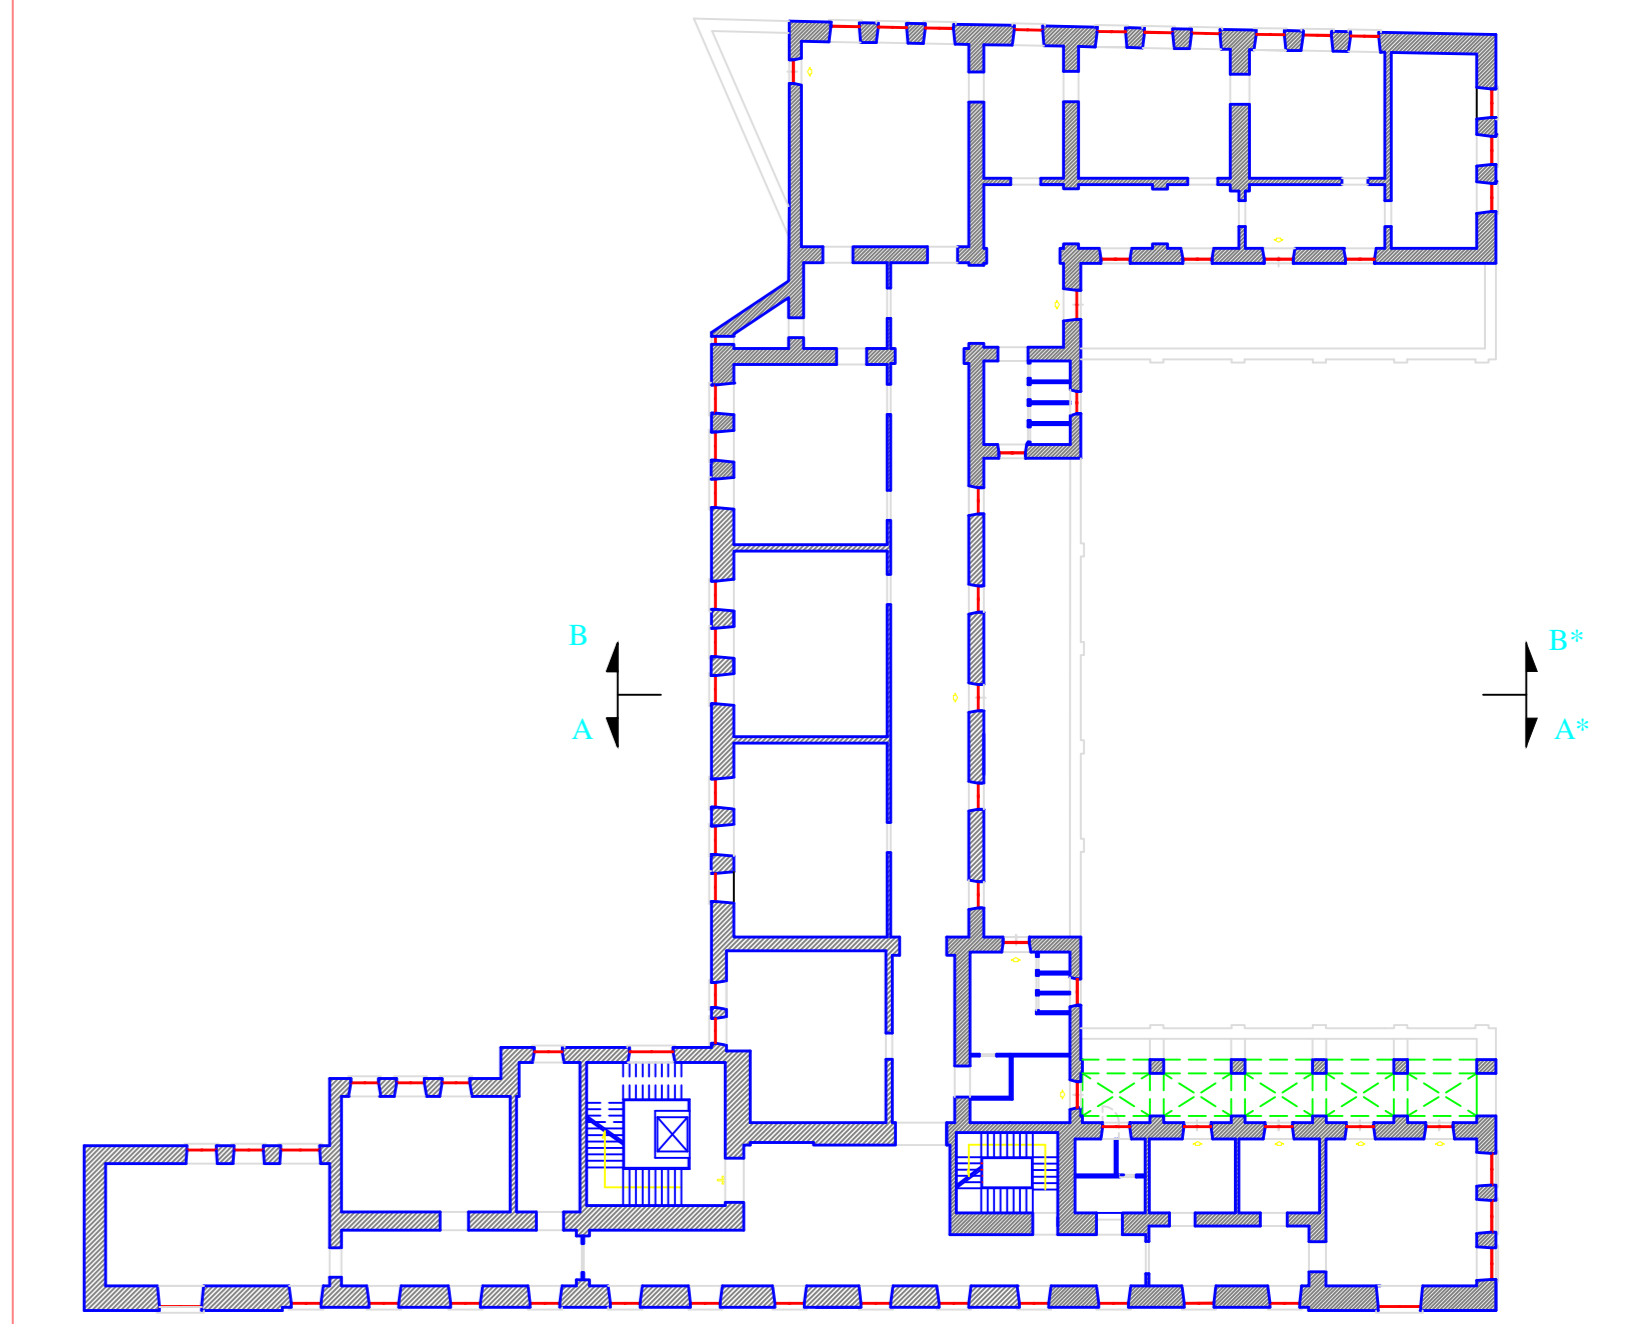

Prospetto su via Salvator Rosa