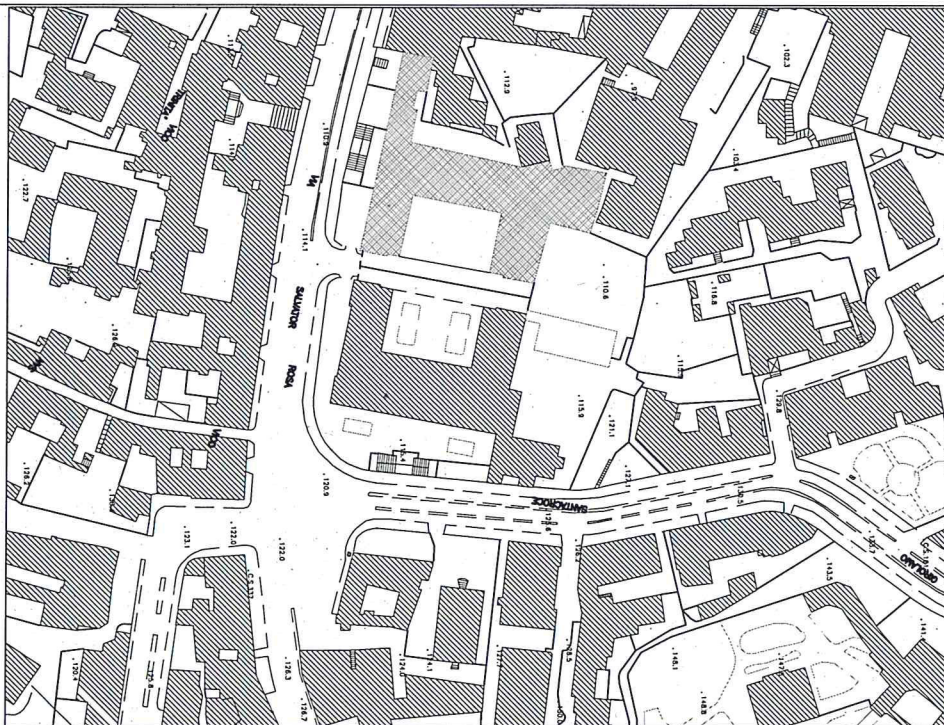

### LICEO GINNASIO STATALE G. B. VICO Via Salvator Rosa, 117 NAPOLI

ELAB. N°:

7vf

TITOLO ELABORATO:

PROGETTO ESECUTIVO  
Prospetto principale e Sezioni

SCALA:

1:100

IL DIRIGENTE SCOLASTICO- RUP