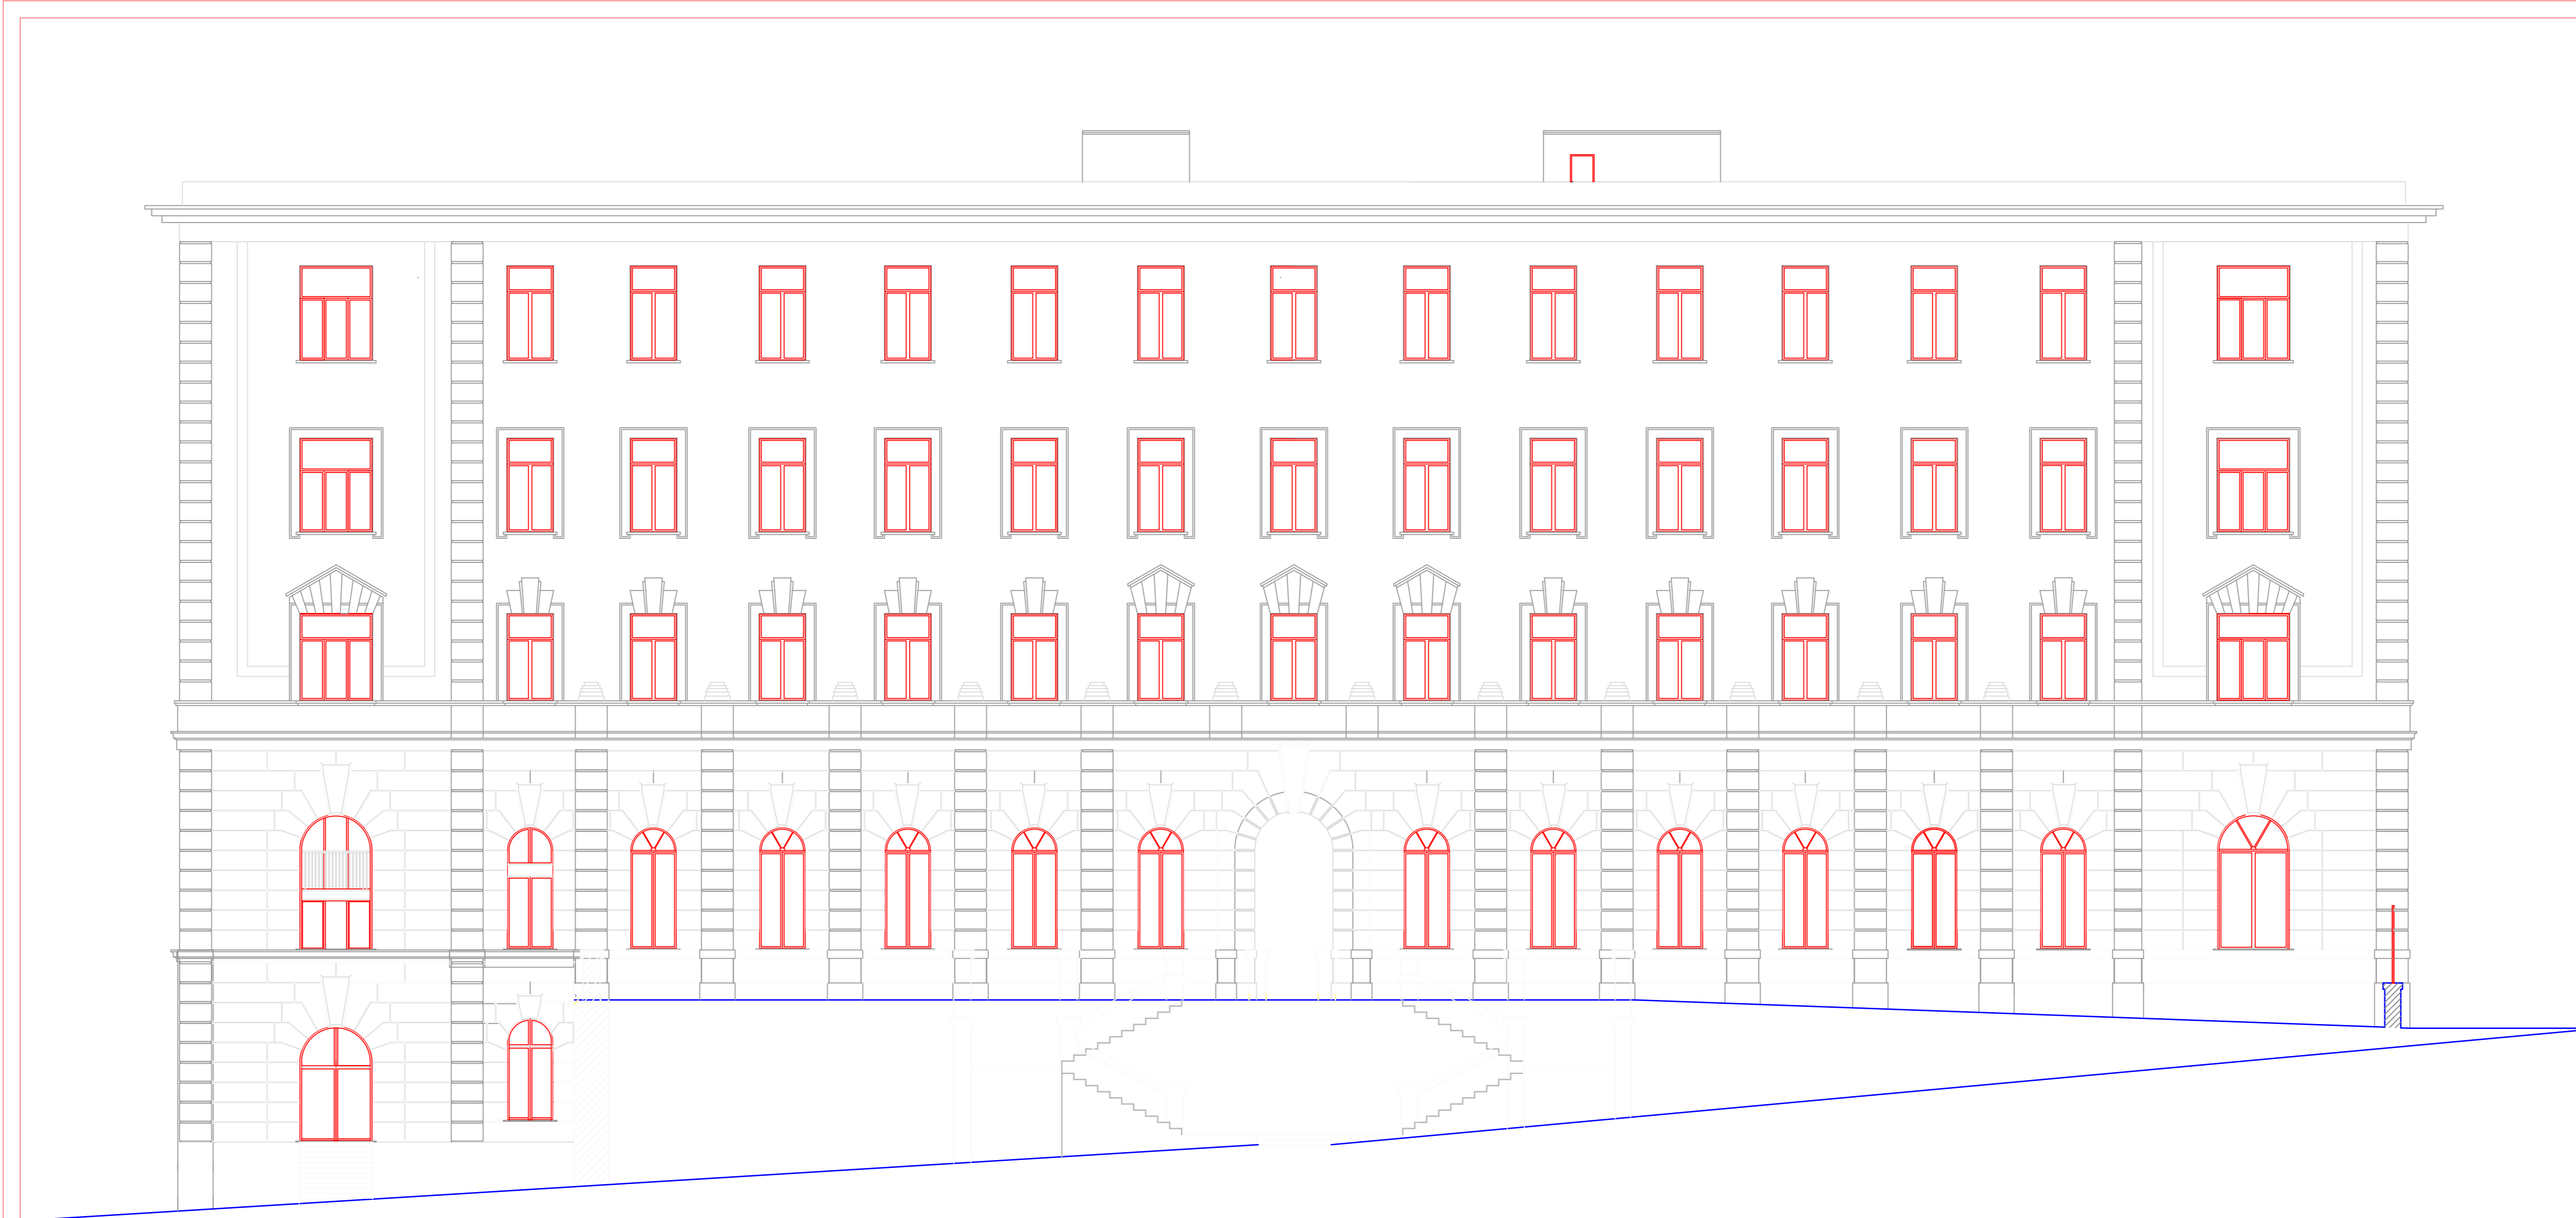

*Valeria Pizzuto*

Prospetto principale su Via Salvator Rosa

Prospetto su via Salvator Rosa

Pianta primo piano

Sezione A-A\*

Sezione A-A\*

**PON FESR "Ambienti per l'apprendimento"**  
 Programmazione 2007-2013 - Fondo Europeo di Sviluppo Regionale - Avviso congiunto MUR - MATM per la presentazione dei piani di intervento finalizzati alla riqualificazione degli edifici scolastici pubblici in relazione all'efficienza energetica, alla messa a norma degli impianti, all'abbattimento delle barriere architettoniche, alla dotazione di impianti sportivi e al miglioramento dell'attrattività degli spazi scolastici.